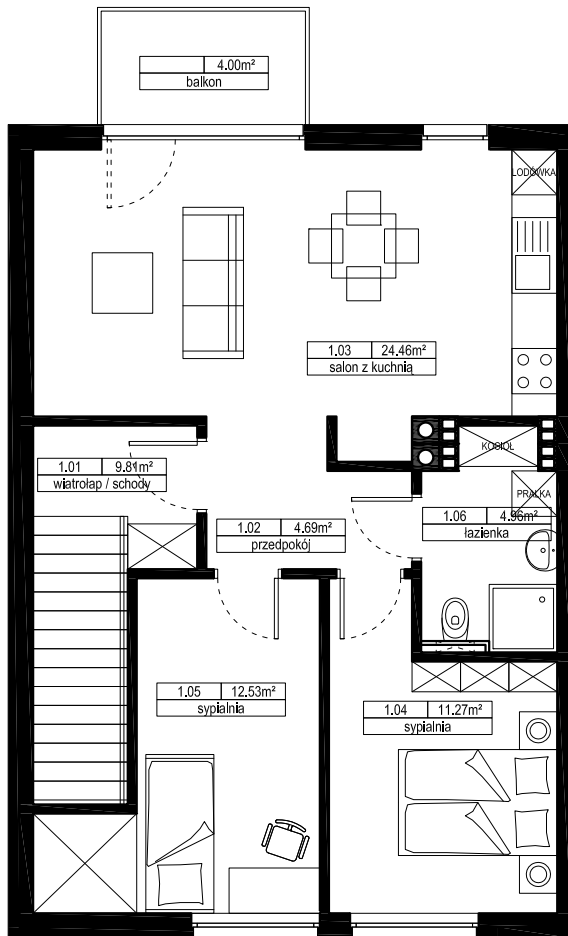

### MIESZKANIE J4

1 PIĘTRO

PARTER

Nr	Nazwa	[m <sup>2</sup> ] wg. PN
1.01	wiatrołap / schody	9,81
1.02	przedpokój	4,69
1.03	salon z kuchnią	24,46
1.04	sypialnia	11,27
1.05	sypialnia	12,53
1.06	łazienka	4,96
	suma:	<b>67,72</b>
	balkon	4,00