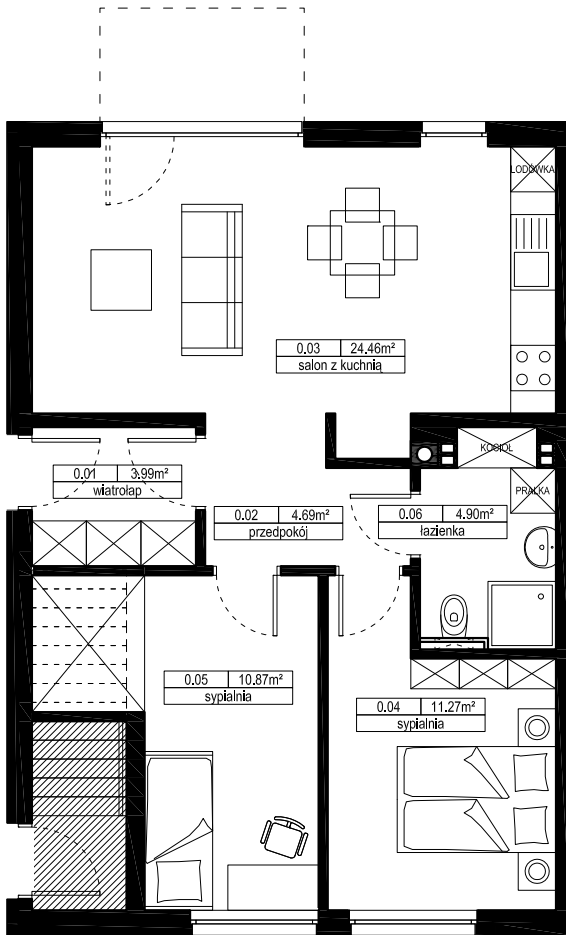

### MIESZKANIE J3

PARTER

Nr	Nazwa	[m <sup>2</sup> ] wg. PN
0.01	wiatrołap	3,99
0.02	przedpokój	4,69
0.03	salon z kuchnią	24,46
0.04	sypialnia	11,27
0.05	sypialnia	10,87
0.06	łazienka	4,90
	suma:	<b>60,18</b>
	ogródek	84