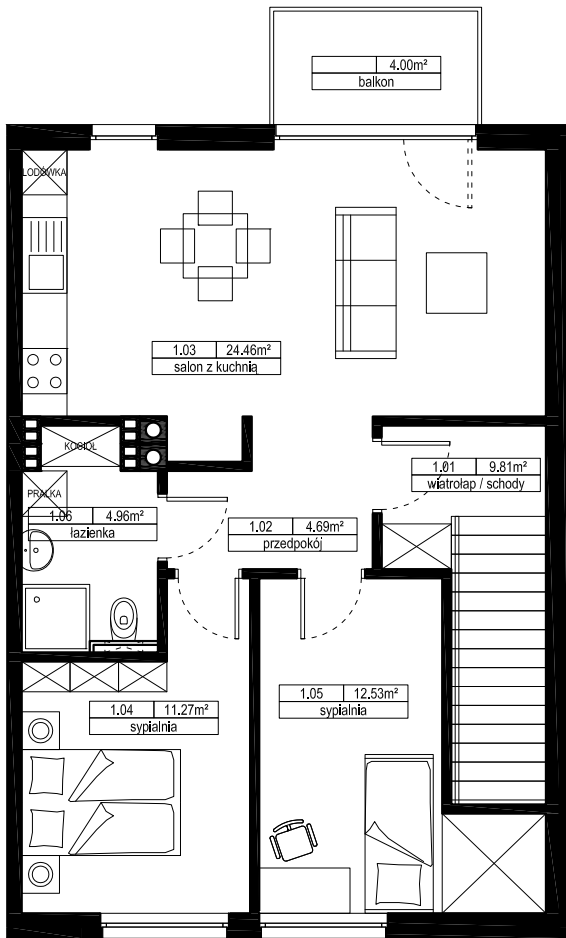

### MIESZKANIE J2

1 PIĘTRO

PARTER

Nr	Nazwa	[m <sup>2</sup> ] wg. PN
1.01	wiatrołap / schody	9,81
1.02	przedpokój	4,69
1.03	salon z kuchnią	24,46
1.04	sypialnia	11,27
1.05	sypialnia	12,53
1.06	łazienka	4,96
	suma:	<b>67,72</b>
	balkon	4,00