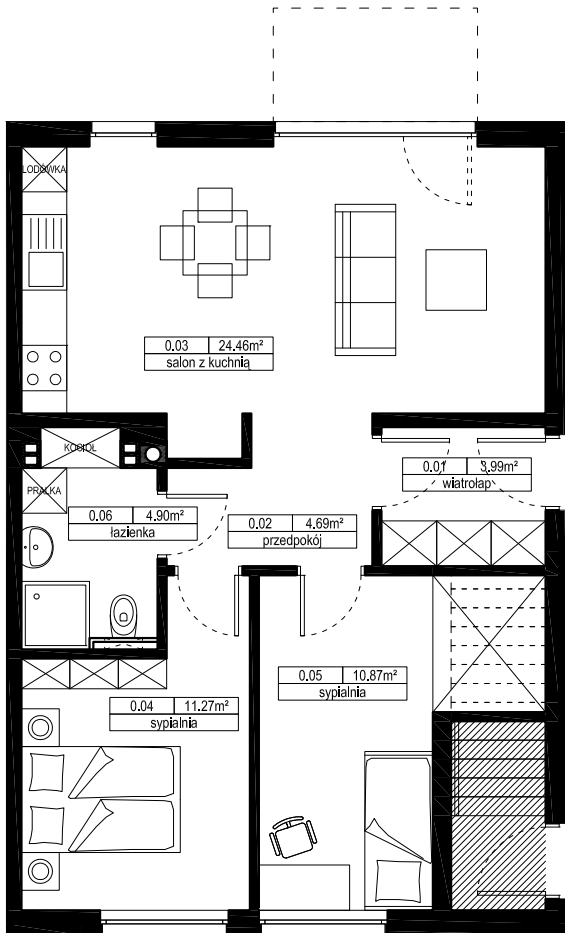

NOWY KIEŁCZÓW

MIESZKANIE I3

PARTER

Nr	Nazwa	[m ²] wg. PN
0.01	wiatrołap	3,99
0.02	przedpokój	4,69
0.03	salon z kuchnią	24,46
0.04	sypialnia	11,27
0.05	sypialnia	10,87
0.06	łazienka	4,90
	suma:	60,18
	ogródek	57