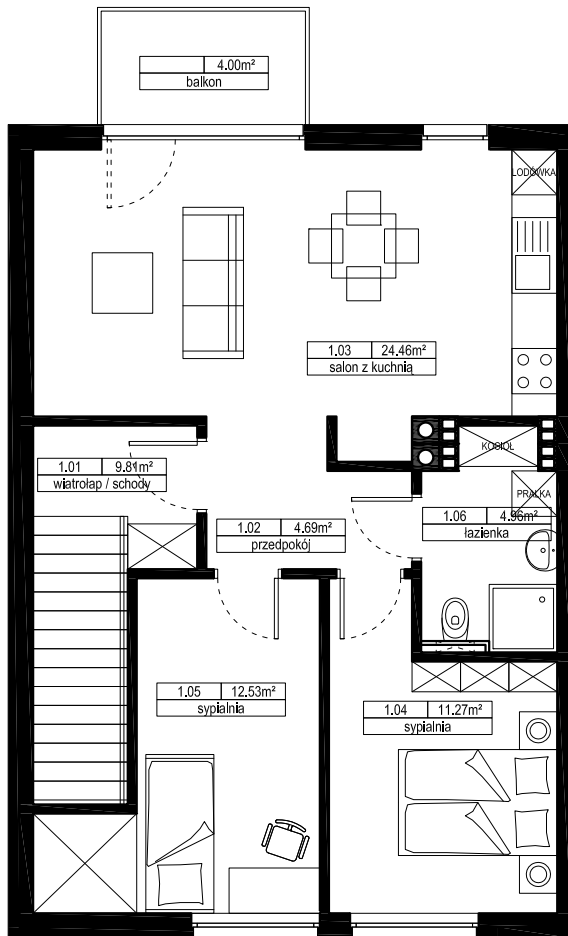

NOWY KIEŁCZÓW MIESZKANIE I2

1 PIĘTRO

PARTER

Nr	Nazwa	[m ²] wg. PN
1.01	wiatrołap / schody	9,81
1.02	przedpokój	4,69
1.03	salon z kuchnią	24,46
1.04	sypialnia	11,27
1.05	sypialnia	12,53
1.06	łazienka	4,96
	suma:	67,72
	balkon	4,00