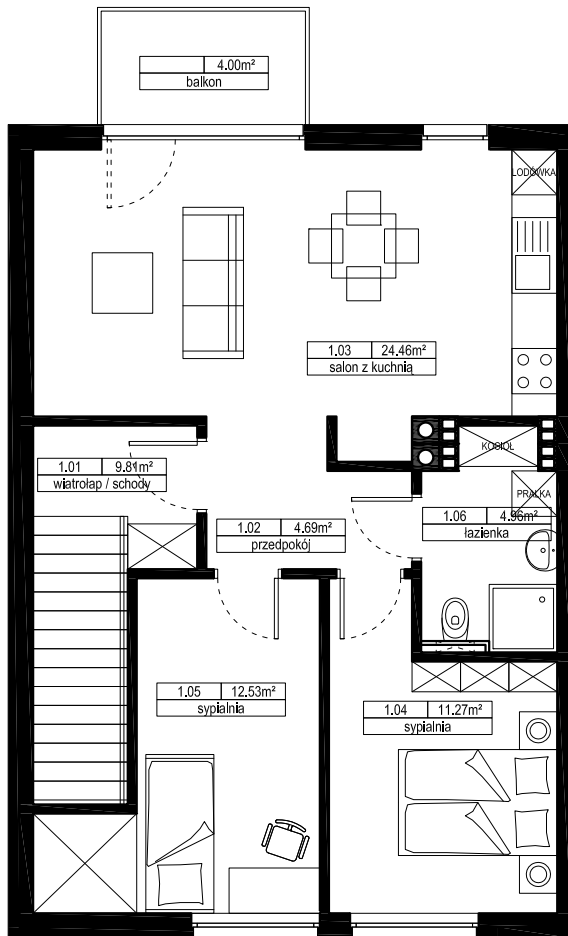

NOWY KIEŁCZÓW

MIESZKANIE H4

1 PIĘTRO

PARTER

Nr	Nazwa	[m ²] wg. PN
1.01	wiatrołap / schody	9,81
1.02	przedpokój	4,69
1.03	salon z kuchnią	24,46
1.04	sypialnia	11,27
1.05	sypialnia	12,53
1.06	łazienka	4,96
	suma:	67,72
	balkon	4,00