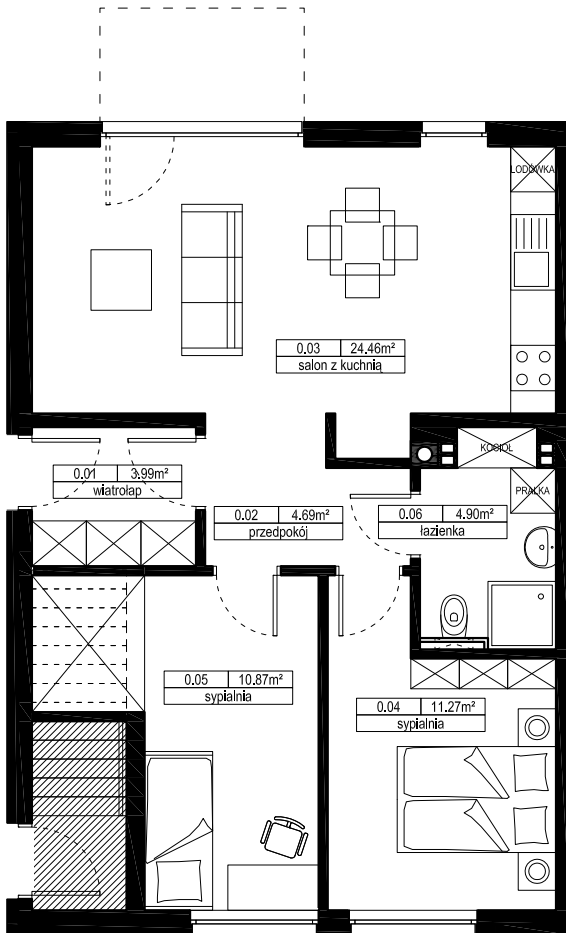

NOWY KIEŁCZÓW MIESZKANIE H3

PARTER

Nr	Nazwa	[m ²] wg. PN
0.01	wiatrołap	3,99
0.02	przedpokój	4,69
0.03	salon z kuchnią	24,46
0.04	sypialnia	11,27
0.05	sypialnia	10,87
0.06	łazienka	4,90
	suma:	60,18
	ogródek	230