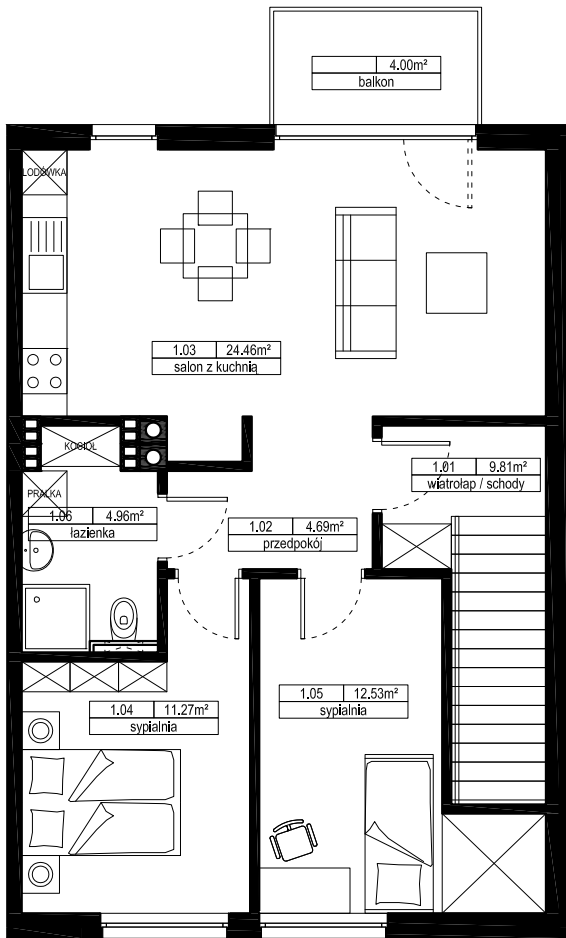

## NOWY KIEŁCZÓW MIESZKANIE H2

1 PIĘTRO

PARTER

Nr	Nazwa	[m <sup>2</sup> ] wg. PN
1.01	wiatrołap / schody	9,81
1.02	przedpokój	4,69
1.03	salon z kuchnią	24,46
1.04	sypialnia	11,27
1.05	sypialnia	12,53
1.06	łazienka	4,96
	suma:	<b>67,72</b>
	balkon	4,00