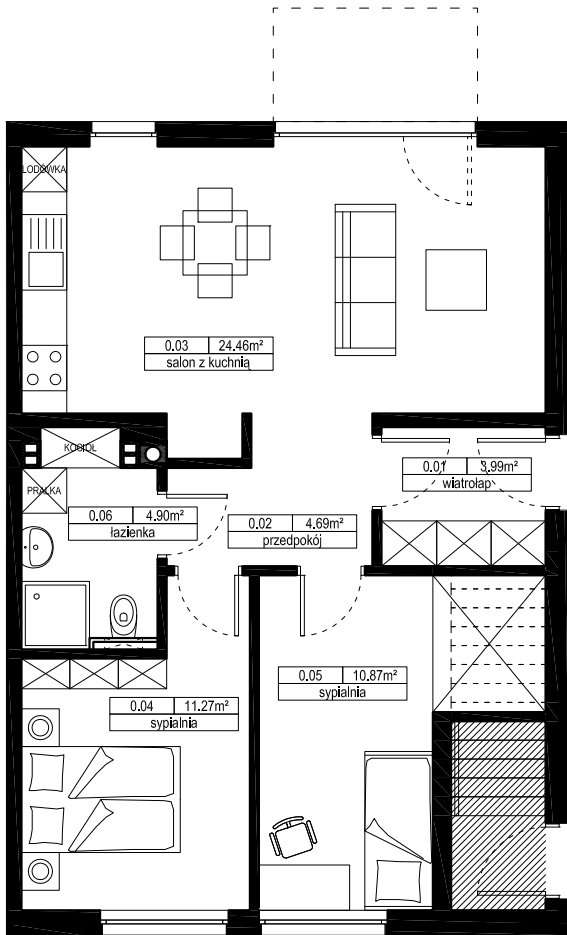

NOWY KIEŁCZÓW

MIESZKANIE H1

PARTER

Nr	Nazwa	[m ²] wg. PN
0.01	wiatrołap	3,99
0.02	przedpokój	4,69
0.03	salon z kuchnią	24,46
0.04	sypialnia	11,27
0.05	sypialnia	10,87
0.06	łazienka	4,90
	suma:	60,18
	ogródek	232