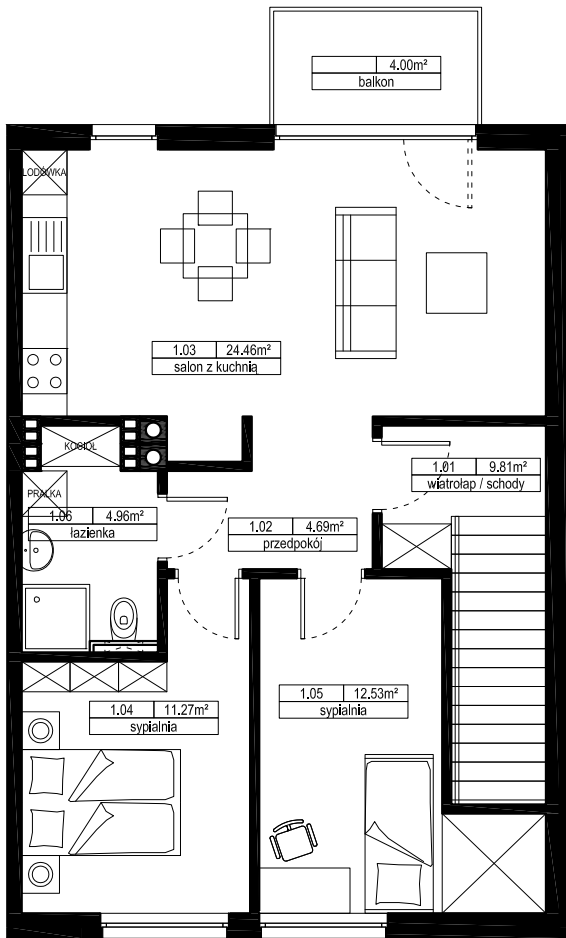

NOWY KIEŁCZÓW

MIESZKANIE G4

1 PIĘTRO

PARTER

Nr	Nazwa	[m ²] wg. PN
1.01	wiatrołap / schody	9,81
1.02	przedpokój	4,69
1.03	salon z kuchnią	24,46
1.04	sypialnia	11,27
1.05	sypialnia	12,53
1.06	łazienka	4,96
	suma:	67,72
	balkon	4,00