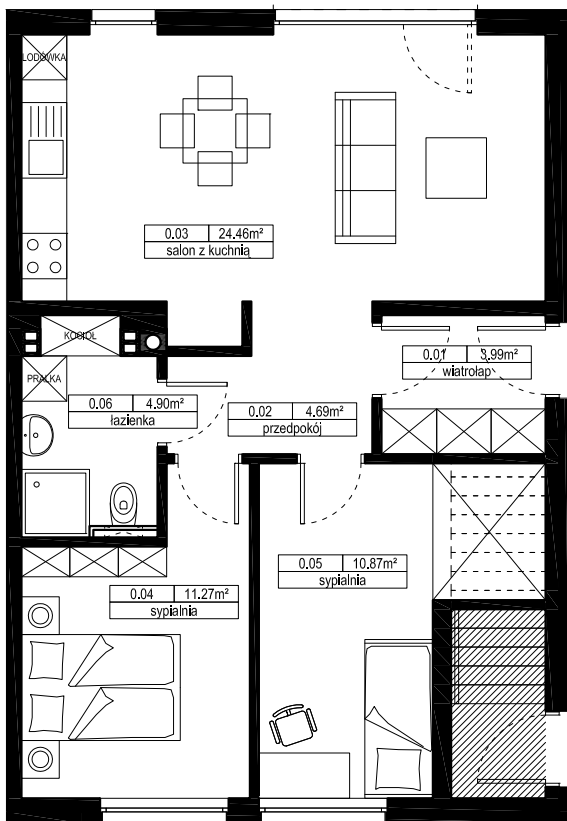

NOWY KIEŁCZÓW

MIESZKANIE G3

PARTER

Nr	Nazwa	[m ²] wg. PN
0.01	wiatrołap	3,99
0.02	przedpokój	4,69
0.03	salon z kuchnią	24,46
0.04	sypialnia	11,27
0.05	sypialnia	10,87
0.06	łazienka	4,90
	suma:	60,18
	ogródek	57