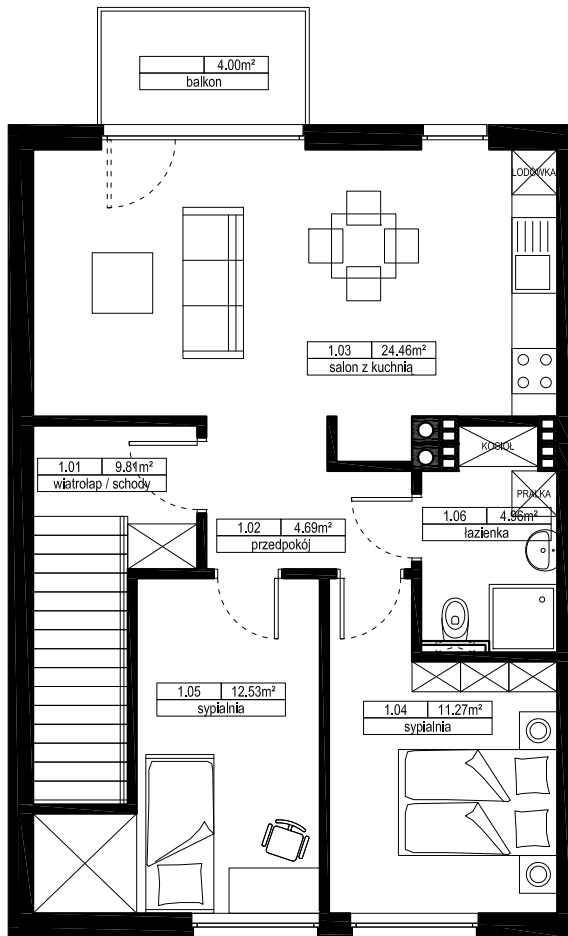

### MIESZKANIE G2

1 PIĘTRO

PARTER

Nr	Nazwa	[m <sup>2</sup> ] wg. PN
1.01	wiatrołap / schody	9,81
1.02	przedpokój	4,69
1.03	salon z kuchnią	24,46
1.04	sypialnia	11,27
1.05	sypialnia	12,53
1.06	łazienka	4,96
	suma:	<b>67,72</b>
	balkon	4,00