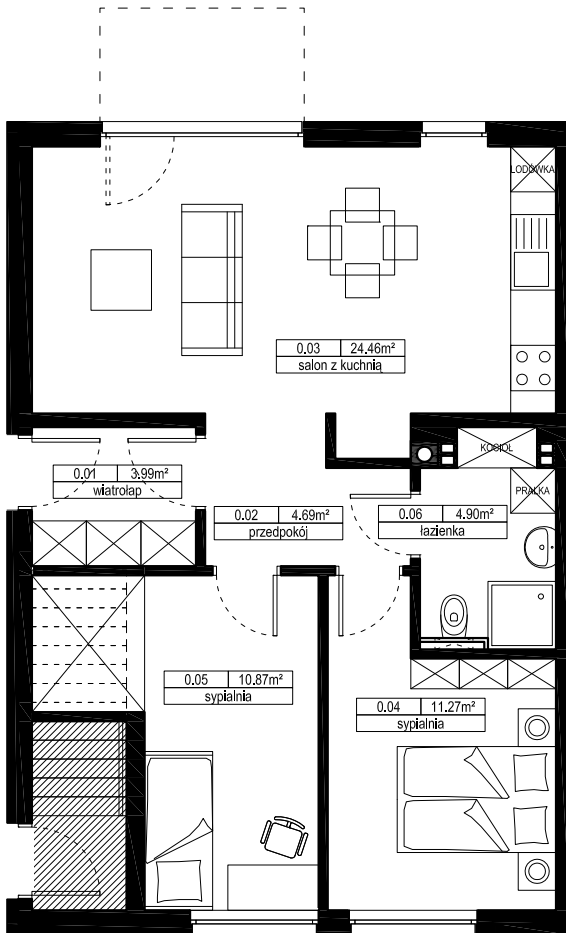

### MIESZKANIE G1

PARTER

Nr	Nazwa	[m <sup>2</sup> ] wg. PN
0.01	wiatrołap	3,99
0.02	przedpokój	4,69
0.03	salon z kuchnią	24,46
0.04	sypialnia	11,27
0.05	sypialnia	10,87
0.06	łazienka	4,90
	suma:	<b>60,18</b>
	ogródek	57