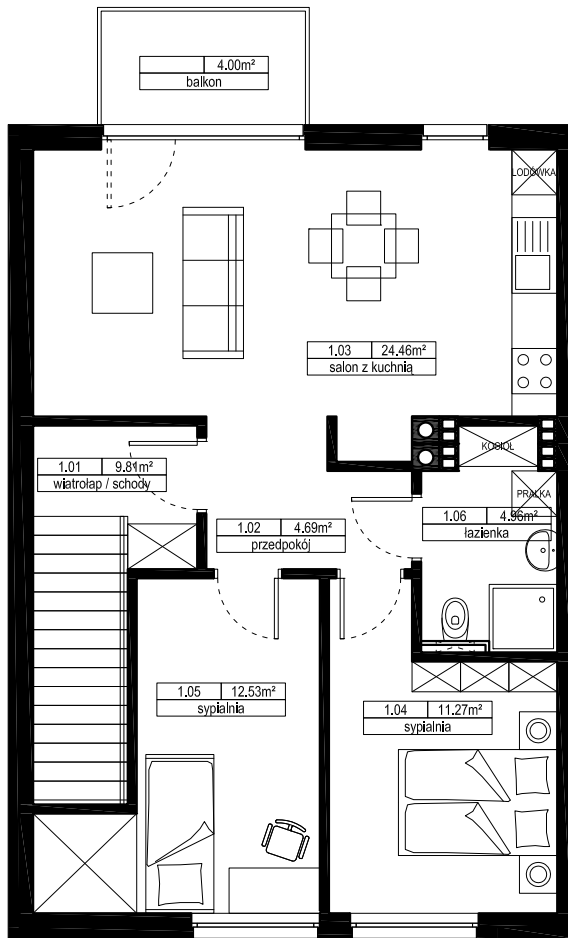

### MIESZKANIE F4

1 PIĘTRO

PARTER

Nr	Nazwa	[m <sup>2</sup> ] wg. PN
1.01	wiatrołap / schody	9,81
1.02	przedpokój	4,69
1.03	salon z kuchnią	24,46
1.04	sypialnia	11,27
1.05	sypialnia	12,53
1.06	łazienka	4,96
	suma:	<b>67,72</b>
	balkon	4,00