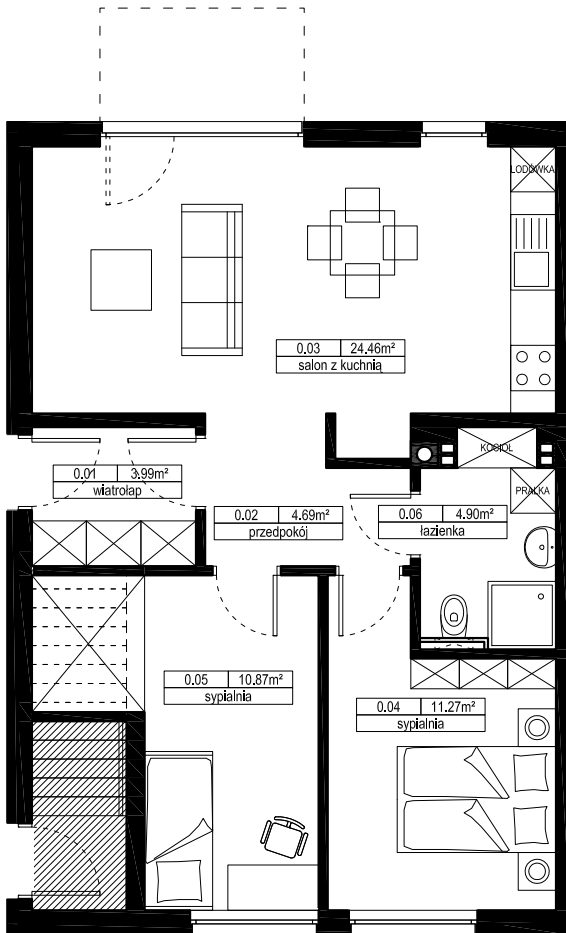

NOWY KIEŁCZÓW

MIESZKANIE F3

PARTER

Nr	Nazwa	[m ²] wg. PN
0.01	wiatrołap	3,99
0.02	przedpokój	4,69
0.03	salon z kuchnią	24,46
0.04	sypialnia	11,27
0.05	sypialnia	10,87
0.06	łazienka	4,90
	suma:	60,18
	ogródek	219