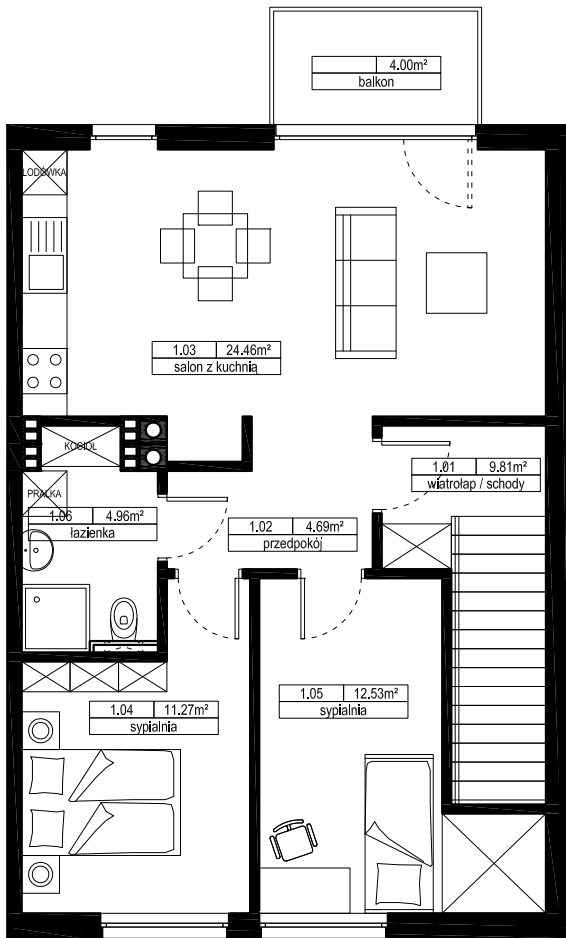

NOWY KIEŁCZÓW MIESZKANIE F2

1 PIĘTRO

PARTER

Nr	Nazwa	[m ²] wg. PN
1.01	wiatrołap / schody	9,81
1.02	przedpokój	4,69
1.03	salon z kuchnią	24,46
1.04	sypialnia	11,27
1.05	sypialnia	12,53
1.06	łazienka	4,96
	suma:	67,72
	balkon	4,00