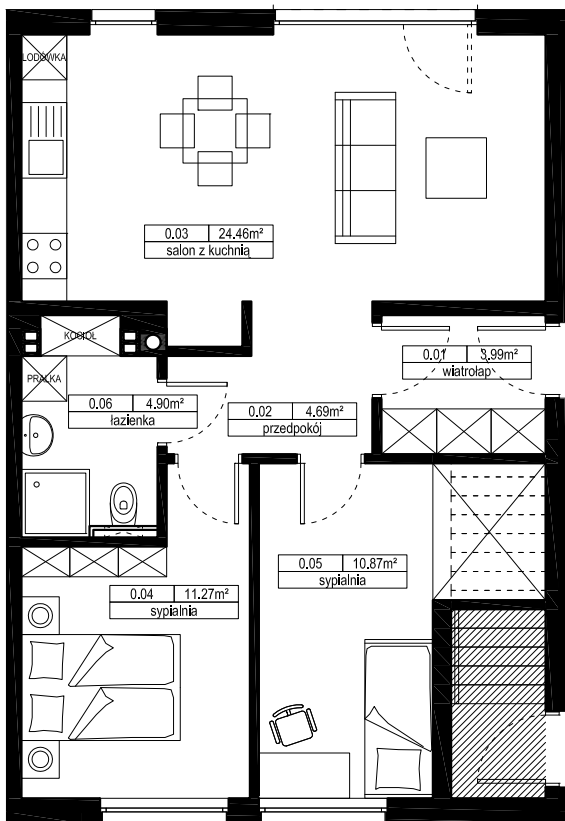

### MIESZKANIE F1

PARTER

Nr	Nazwa	[m <sup>2</sup> ] wg. PN
0.01	wiatrołap	3,99
0.02	przedpokój	4,69
0.03	salon z kuchnią	24,46
0.04	sypialnia	11,27
0.05	sypialnia	10,87
0.06	łazienka	4,90
	suma:	<b>60,18</b>
	ogródek	206