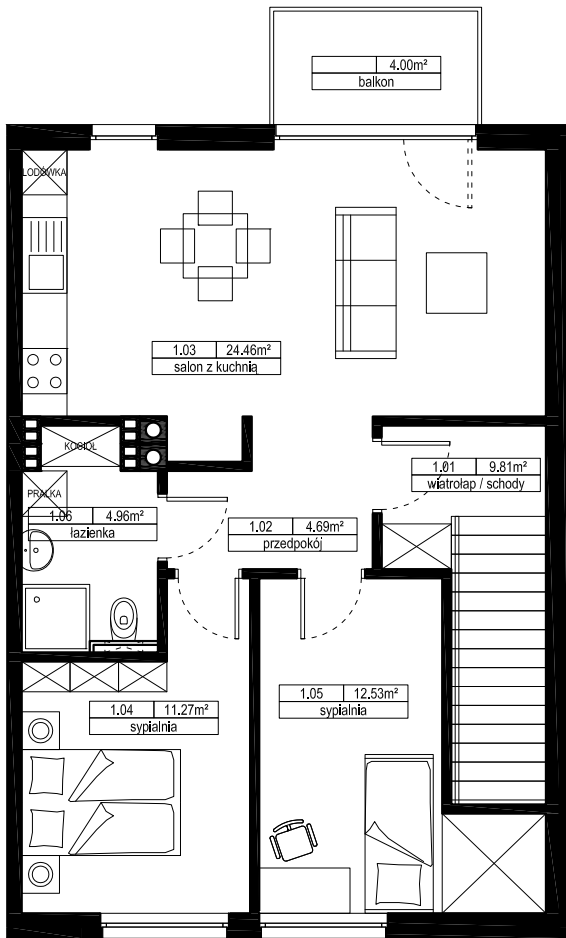

NOWY KIEŁCZÓW

MIESZKANIE E4

1 PIĘTRO

PARTER

Nr	Nazwa	[m ²] wg. PN
1.01	wiatrołap / schody	9,81
1.02	przedpokój	4,69
1.03	salon z kuchnią	24,46
1.04	sypialnia	11,27
1.05	sypialnia	12,53
1.06	łazienka	4,96
	suma:	67,72
	balkon	4,00