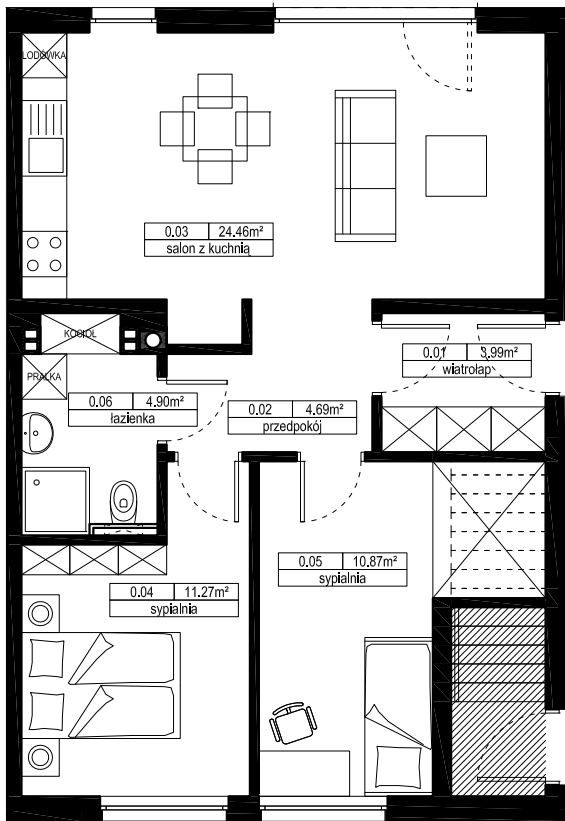

NOWY KIEŁCZÓW

MIESZKANIE E3

PARTER

Nr	Nazwa	[m ²] wg. PN
0.01	wiatrołap	3,99
0.02	przedpokój	4,69
0.03	salon z kuchnią	24,46
0.04	sypialnia	11,27
0.05	sypialnia	10,87
0.06	łazienka	4,90
suma:		60,18
	ogródek	57