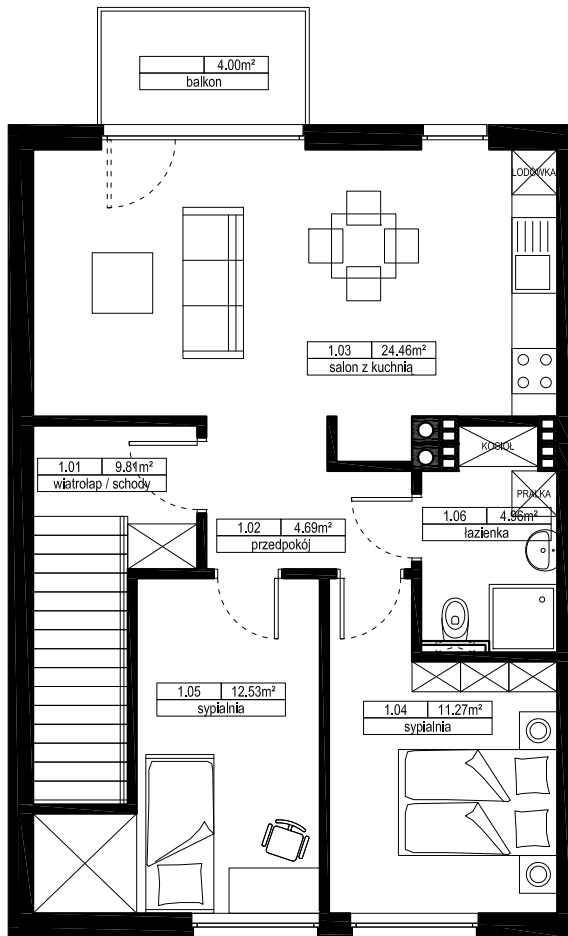

### MIESZKANIE E2

1 PIĘTRO

PARTER

Nr	Nazwa	[m <sup>2</sup> ] wg. PN
1.01	wiatrołap / schody	9,81
1.02	przedpokój	4,69
1.03	salon z kuchnią	24,46
1.04	sypialnia	11,27
1.05	sypialnia	12,53
1.06	łazienka	4,96
	suma:	<b>67,72</b>
	balkon	4,00