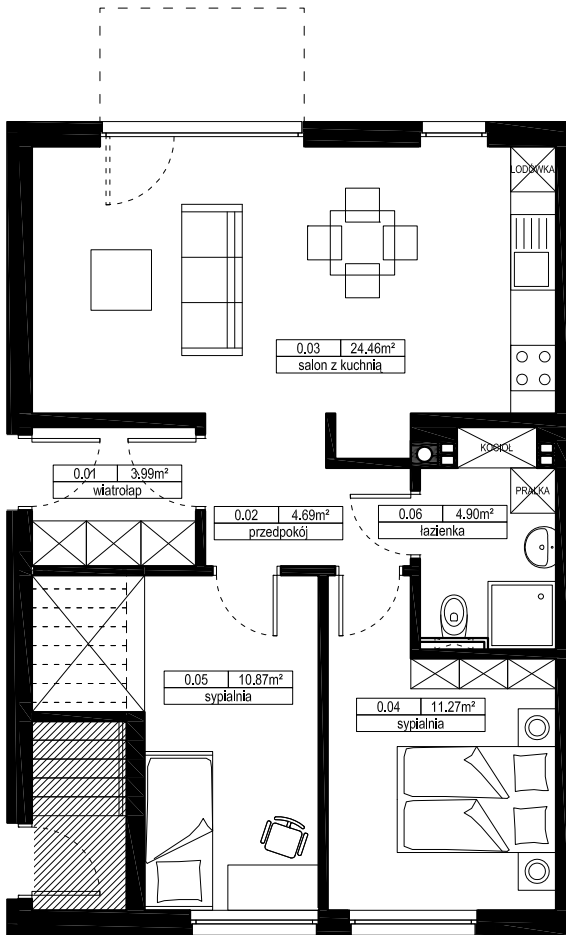

## NOWY KIEŁCZÓW MIESZKANIE E1

PARTER

Nr	Nazwa	[m <sup>2</sup> ] wg. PN
0.01	wiatrołap	3,99
0.02	przedpokój	4,69
0.03	salon z kuchnią	24,46
0.04	sypialnia	11,27
0.05	sypialnia	10,87
0.06	łazienka	4,90
	suma:	<b>60,18</b>
	ogródek	57