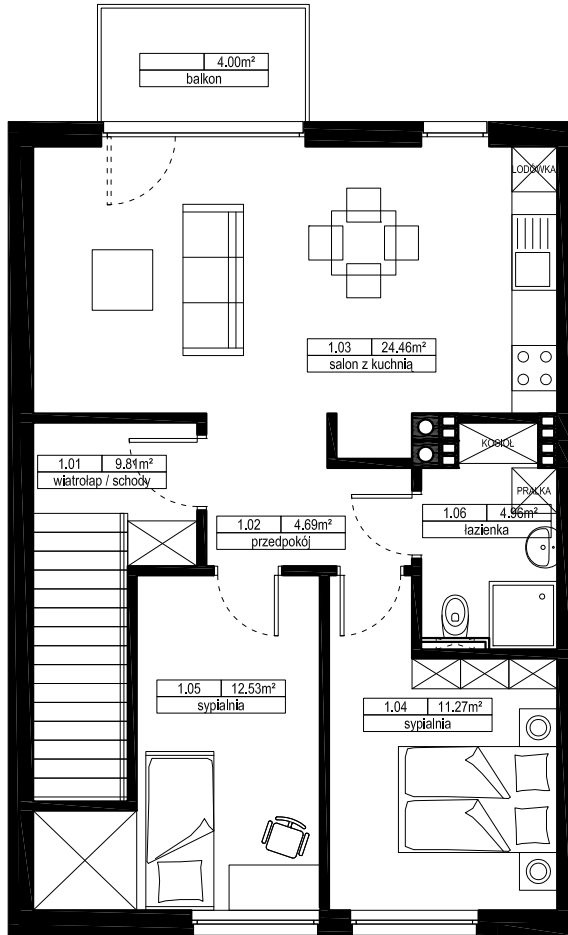

NOWY KIEŁCZÓW

MIESZKANIE D4

1 PIĘTRO

PARTER

Nr	Nazwa	[m ²] wg. PN
1.01	wiatrołap / schody	9,81
1.02	przedpokój	4,69
1.03	salon z kuchnią	24,46
1.04	sypialnia	11,27
1.05	sypialnia	12,53
1.06	łazienka	4,96
	suma:	67,72
	balkon	4,00