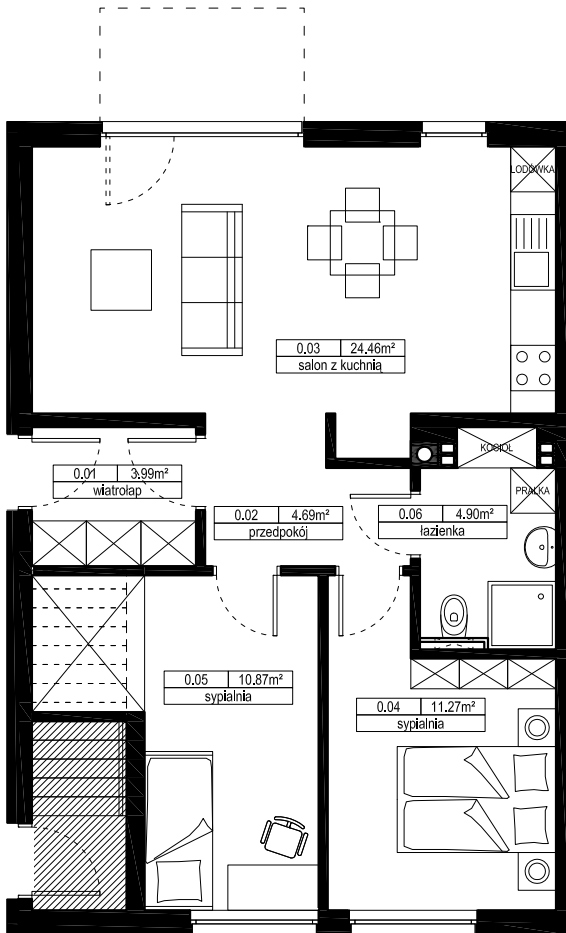

### MIESZKANIE D3

PARTER

Nr	Nazwa	[m <sup>2</sup> ] wg. PN
0.01	wiatrołap	3,99
0.02	przedpokój	4,69
0.03	salon z kuchnią	24,46
0.04	sypialnia	11,27
0.05	sypialnia	10,87
0.06	łazienka	4,90
	suma:	<b>60,18</b>
	ogródek	194