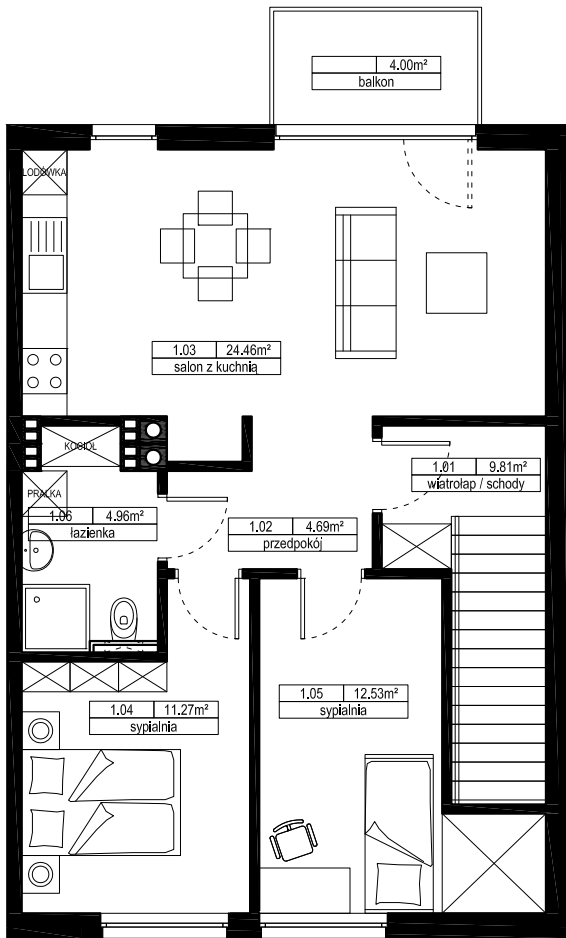

## NOWY KIEŁCZÓW MIESZKANIE D2

1 PIĘTRO

PARTER

Nr	Nazwa	[m <sup>2</sup> ] wg. PN
1.01	wiatrołap / schody	9,81
1.02	przedpokój	4,69
1.03	salon z kuchnią	24,46
1.04	sypialnia	11,27
1.05	sypialnia	12,53
1.06	łazienka	4,96
	suma:	<b>67,72</b>
	balkon	4,00