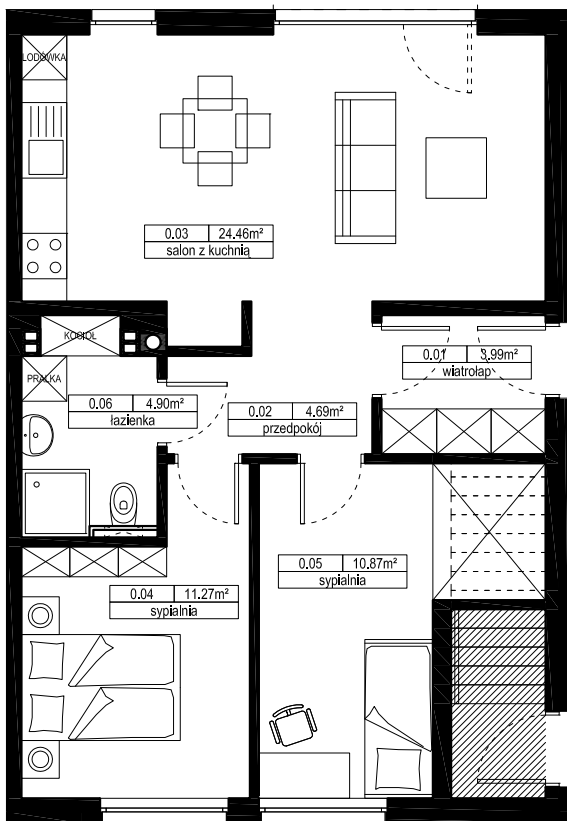

NOWY KIEŁCZÓW

MIESZKANIE D1

PARTER

| Nr | Nazwa | [m ²] wg. PN |
|------|-----------------|--------------------------|
| 0.01 | wiatrołap | 3,99 |
| 0.02 | przedpokój | 4,69 |
| 0.03 | salon z kuchnią | 24,46 |
| 0.04 | sypialnia | 11,27 |
| 0.05 | sypialnia | 10,87 |
| 0.06 | łazienka | 4,90 |
| | suma: | 60,18 |
| | ogródek | 181 |