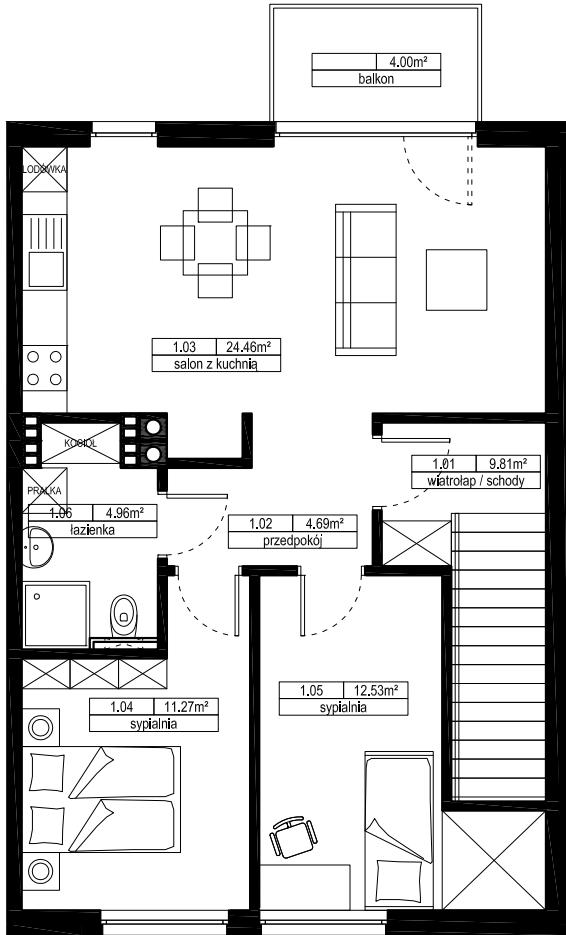

NOWY KIEŁCZÓW

MIESZKANIE C4

1 PIĘTRO

PARTER

Nr	Nazwa	[m ²] wg. PN
1.01	wiatrołap / schody	9,81
1.02	przedpokój	4,69
1.03	salon z kuchnią	24,46
1.04	sypialnia	11,27
1.05	sypialnia	12,53
1.06	łazienka	4,96
	suma:	67,72
	balkon	4,00