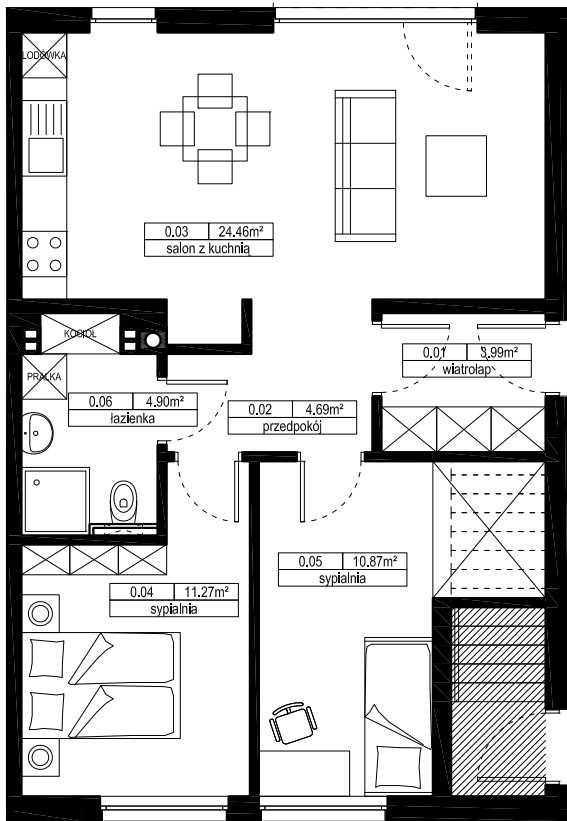

NOWY KIEŁCZÓW

MIESZKANIE C3

PARTER

Nr	Nazwa	[m ²] wg. PN
0.01	wiatrołap	3,99
0.02	przedpokój	4,69
0.03	salon z kuchnią	24,46
0.04	sypialnia	11,27
0.05	sypialnia	10,87
0.06	łazienka	4,90
	suma:	60,18
	ogródek	57