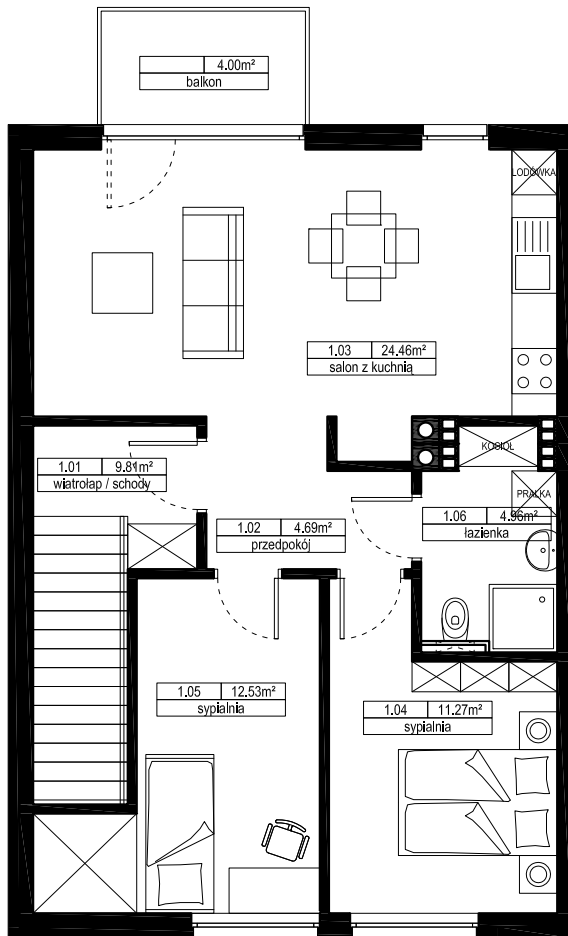

### MIESZKANIE C2

1 PIĘTRO

PARTER

Nr	Nazwa	[m <sup>2</sup> ] wg. PN
1.01	wiatrołap / schody	9,81
1.02	przedpokój	4,69
1.03	salon z kuchnią	24,46
1.04	sypialnia	11,27
1.05	sypialnia	12,53
1.06	łazienka	4,96
	suma:	<b>67,72</b>
	balkon	4,00