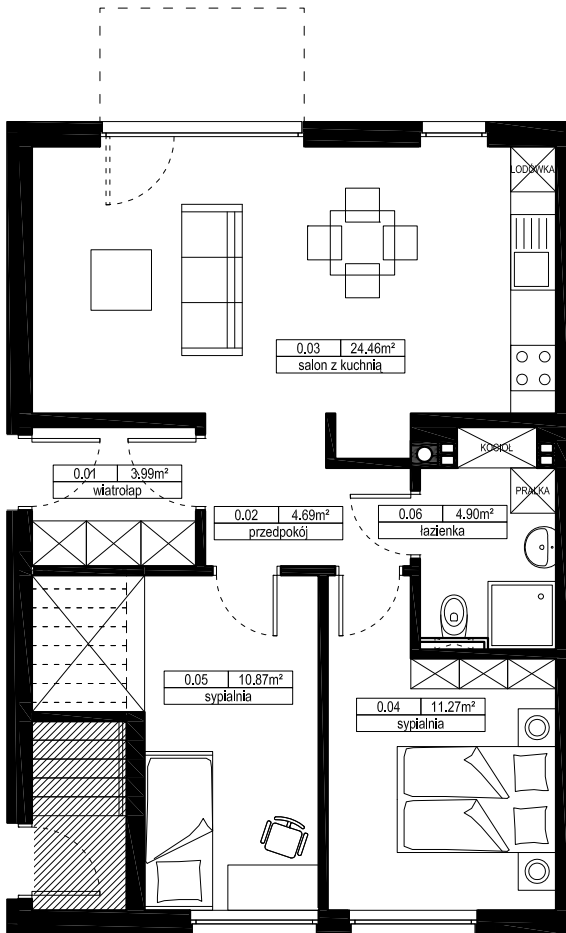

### MIESZKANIE C1

PARTER

Nr	Nazwa	[m <sup>2</sup> ] wg. PN
0.01	wiatrołap	3,99
0.02	przedpokój	4,69
0.03	salon z kuchnią	24,46
0.04	sypialnia	11,27
0.05	sypialnia	10,87
0.06	łazienka	4,90
	suma:	<b>60,18</b>
	ogródek	57