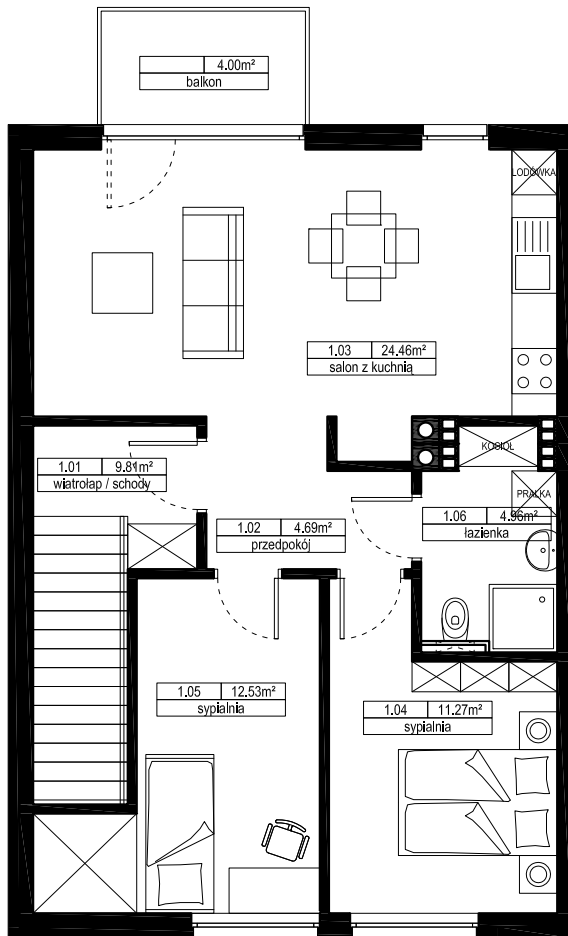

NOWY KIEŁCZÓW

MIESZKANIE B4

1 PIĘTRO

PARTER

Nr	Nazwa	[m ²] wg. PN
1.01	wiatrołap / schody	9,81
1.02	przedpokój	4,69
1.03	salon z kuchnią	24,46
1.04	sypialnia	11,27
1.05	sypialnia	12,53
1.06	łazienka	4,96
	suma:	67,72
	balkon	4,00