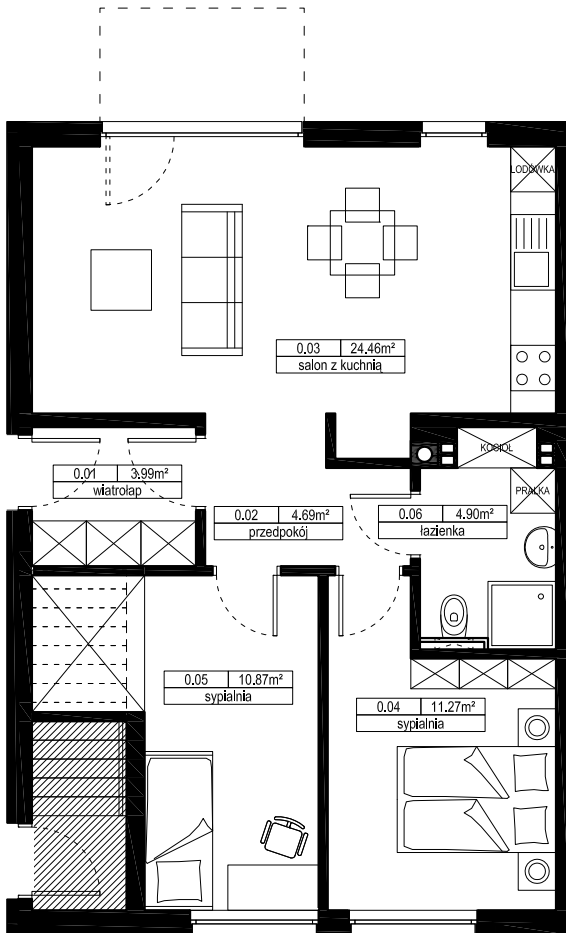

### MIESZKANIE B3

PARTER

Nr	Nazwa	[m <sup>2</sup> ] wg. PN
0.01	wiatrołap	3,99
0.02	przedpokój	4,69
0.03	salon z kuchnią	24,46
0.04	sypialnia	11,27
0.05	sypialnia	10,87
0.06	łazienka	4,90
	suma:	<b>60,18</b>
	ogródek	168