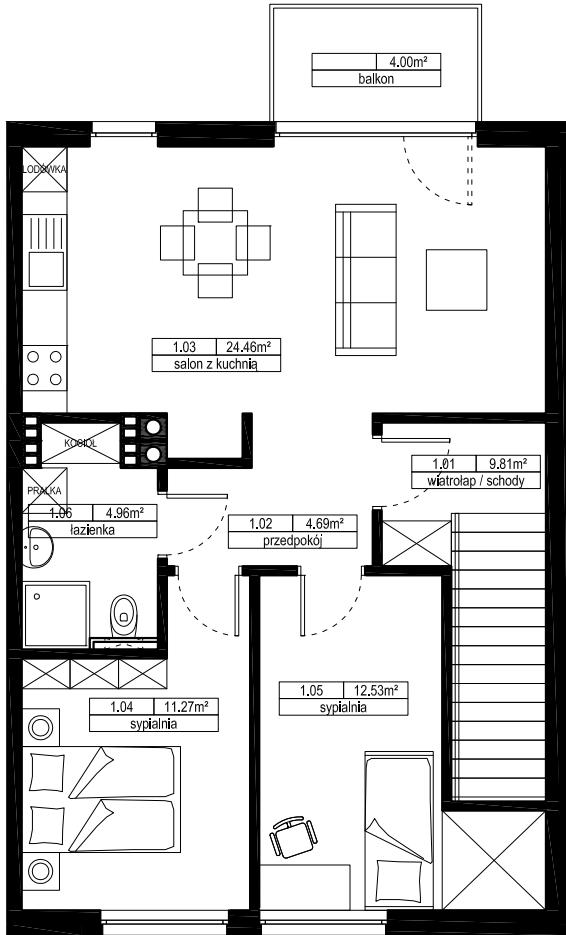

NOWY KIEŁCZÓW MIESZKANIE B2

1 PIĘTRO

PARTER

Nr	Nazwa	[m ²] wg. PN
1.01	wiatrołap / schody	9,81
1.02	przedpokój	4,69
1.03	salon z kuchnią	24,46
1.04	sypialnia	11,27
1.05	sypialnia	12,53
1.06	łazienka	4,96
	suma:	67,72
	balkon	4,00