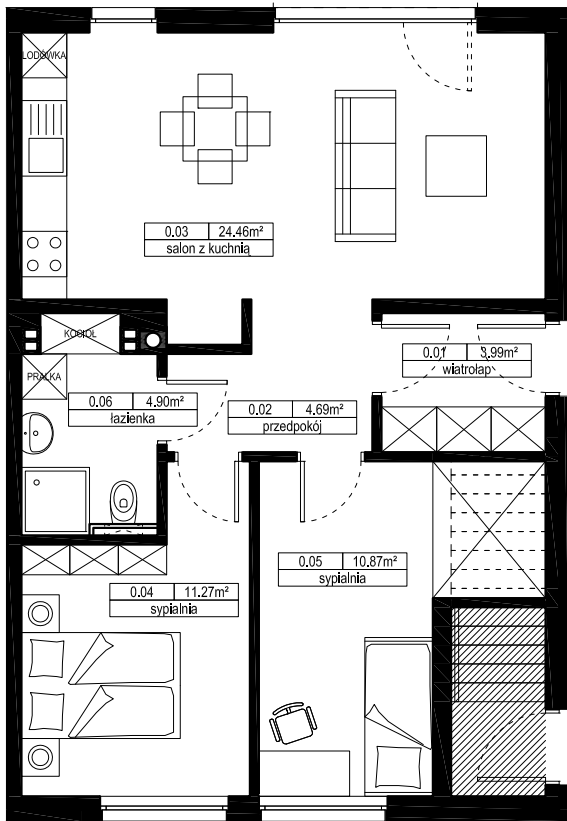

NOWY KIEŁCZÓW

MIESZKANIE B1

PARTER

Nr	Nazwa	[m ²] wg. PN
0.01	wiatrołap	3,99
0.02	przedpokój	4,69
0.03	salon z kuchnią	24,46
0.04	sypialnia	11,27
0.05	sypialnia	10,87
0.06	łazienka	4,90
	suma:	60,18
	ogródek	148