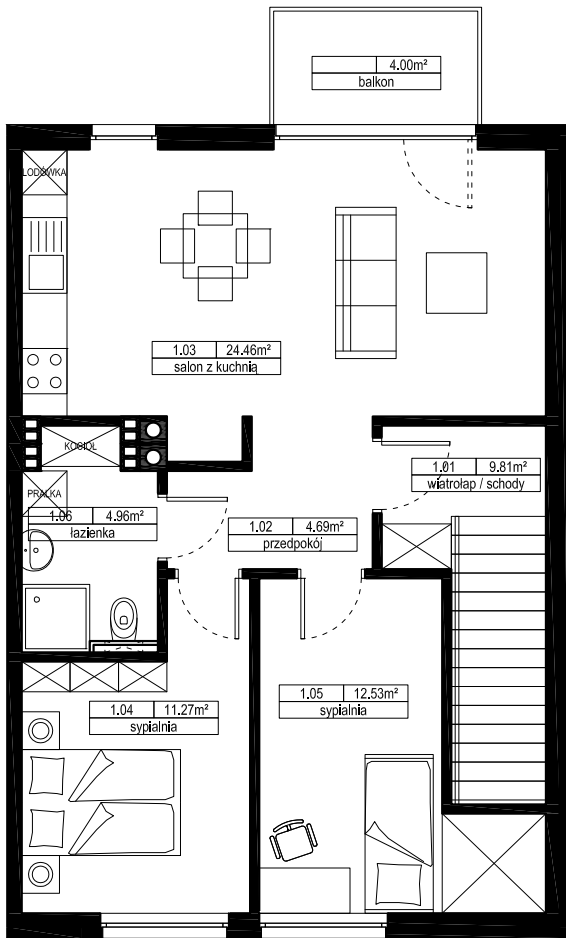

### MIESZKANIE A4

1 PIĘTRO

PARTER

Nr	Nazwa	[m <sup>2</sup> ] wg. PN
1.01	wiatrołap / schody	9,81
1.02	przedpokój	4,69
1.03	salon z kuchnią	24,46
1.04	sypialnia	11,27
1.05	sypialnia	12,53
1.06	łazienka	4,96
	suma:	<b>67,72</b>
	balkon	4,00