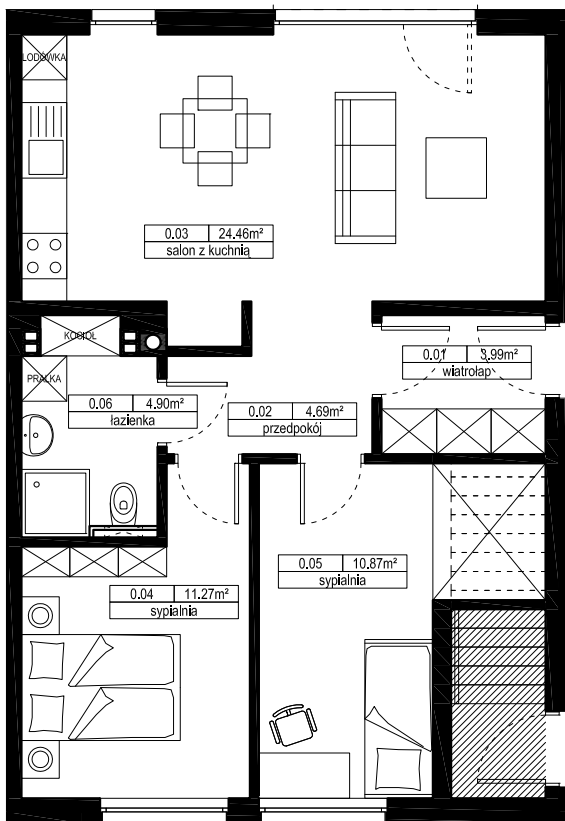

NOWY KIEŁCZÓW

MIESZKANIE A3

PARTER

Nr	Nazwa	[m ²] wg. PN
0.01	wiatrołap	3,99
0.02	przedpokój	4,69
0.03	salon z kuchnią	24,46
0.04	sypialnia	11,27
0.05	sypialnia	10,87
0.06	łazienka	4,90
	suma:	60,18
	ogródek	57