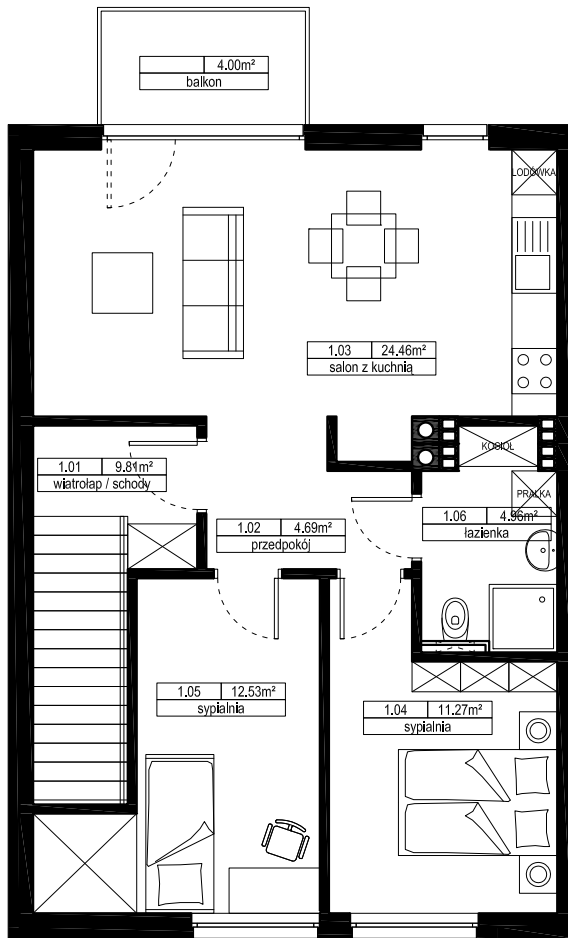

NOWY KIEŁCZÓW

MIESZKANIE A2

1 PIĘTRO

PARTER

Nr	Nazwa	[m ²] wg. PN
1.01	wiatrołap / schody	9,81
1.02	przedpokój	4,69
1.03	salon z kuchnią	24,46
1.04	sypialnia	11,27
1.05	sypialnia	12,53
1.06	łazienka	4,96
	suma:	67,72
	balkon	4,00