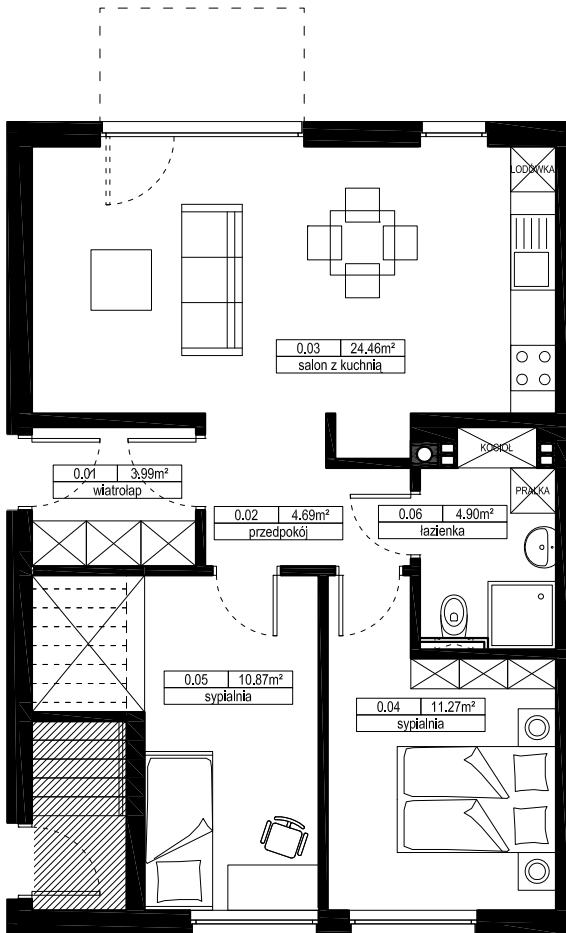

NOWY KIEŁCZÓW MIESZKANIE A1

PARTER

Nr	Nazwa	[m ²] wg. PN
0.01	wiatrołap	3,99
0.02	przedpokój	4,69
0.03	salon z kuchnią	24,46
0.04	sypialnia	11,27
0.05	sypialnia	10,87
0.06	łazienka	4,90
	suma:	60,18
	ogródek	141